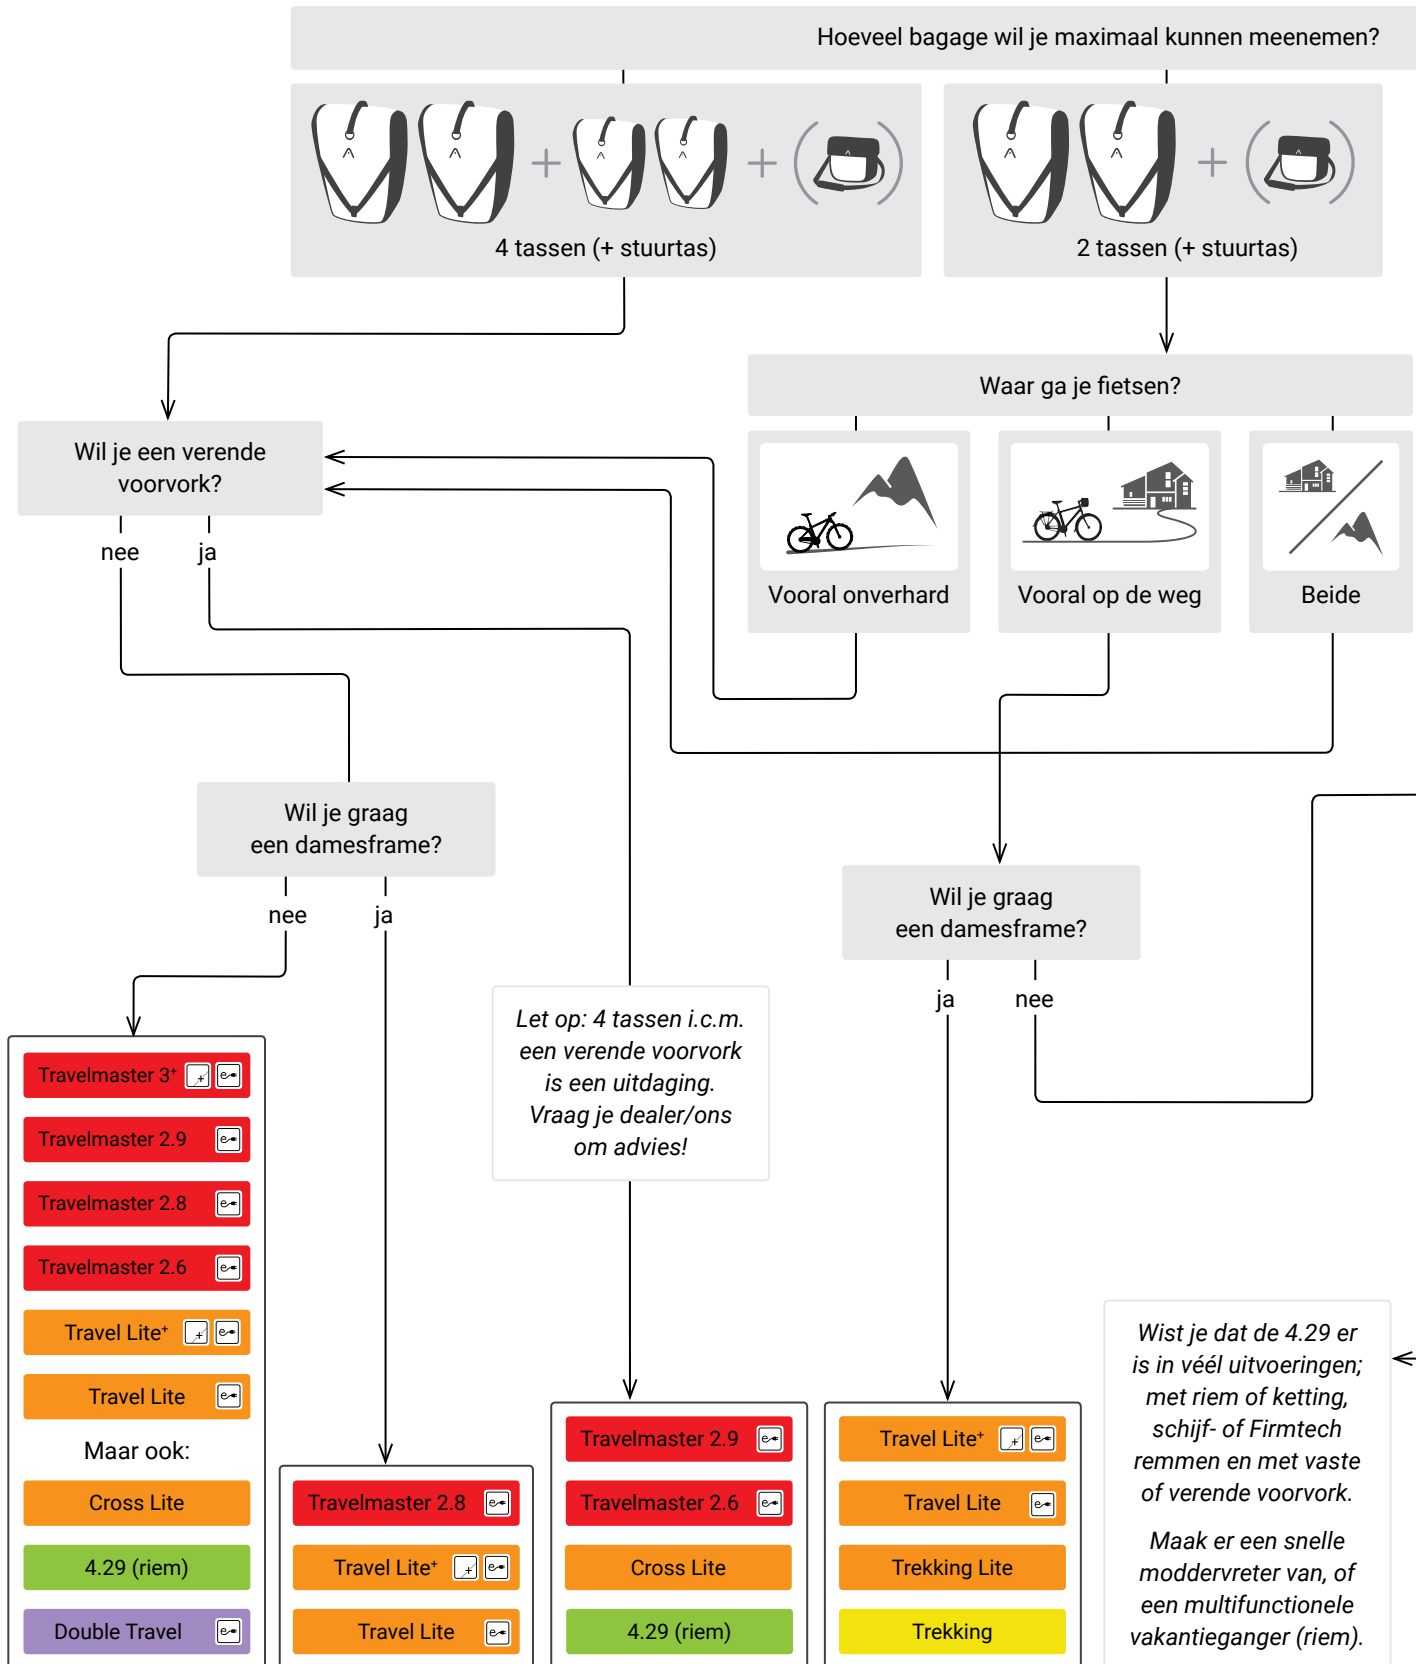

1

Welk Santos frame heb je nodig?

Gebruik het schema om je te oriënteren.