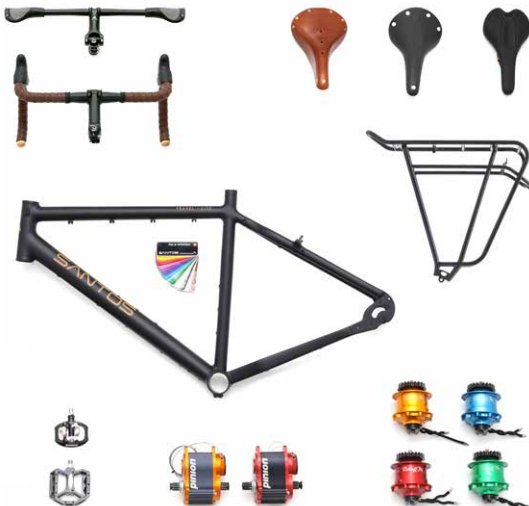

Customizen

Nu kun je de fiets gaan Customizen. Pas hem aan zoals je wilt.

Velgen, spatborden, remmen, verlichting, voorvork, pomp, stuur, bar ends, zadel, banden, dragers; je mag zelf bedenken óf je ze wilt, welke je wilt en hoe je ze wilt.

Hou je van kleur? Begin dan alvast met nadenken, want onze Rohloff- en Son-naven zijn er in 6 kleuren, onze frames in 28 en de logo's in meer dan 50 kleuren.

De keuze hebben is fijn, maar de keuze maken is soms best lastig. Dat begrijpen we. Daarom kun je naar onze dealers toe, ze helpen je graag. Of kom naar ons (Santos), we zijn elke vrijdag open. Wel op afspraak, want we nemen écht de tijd voor je. Krijg je meteen een kijkje in de keuken.