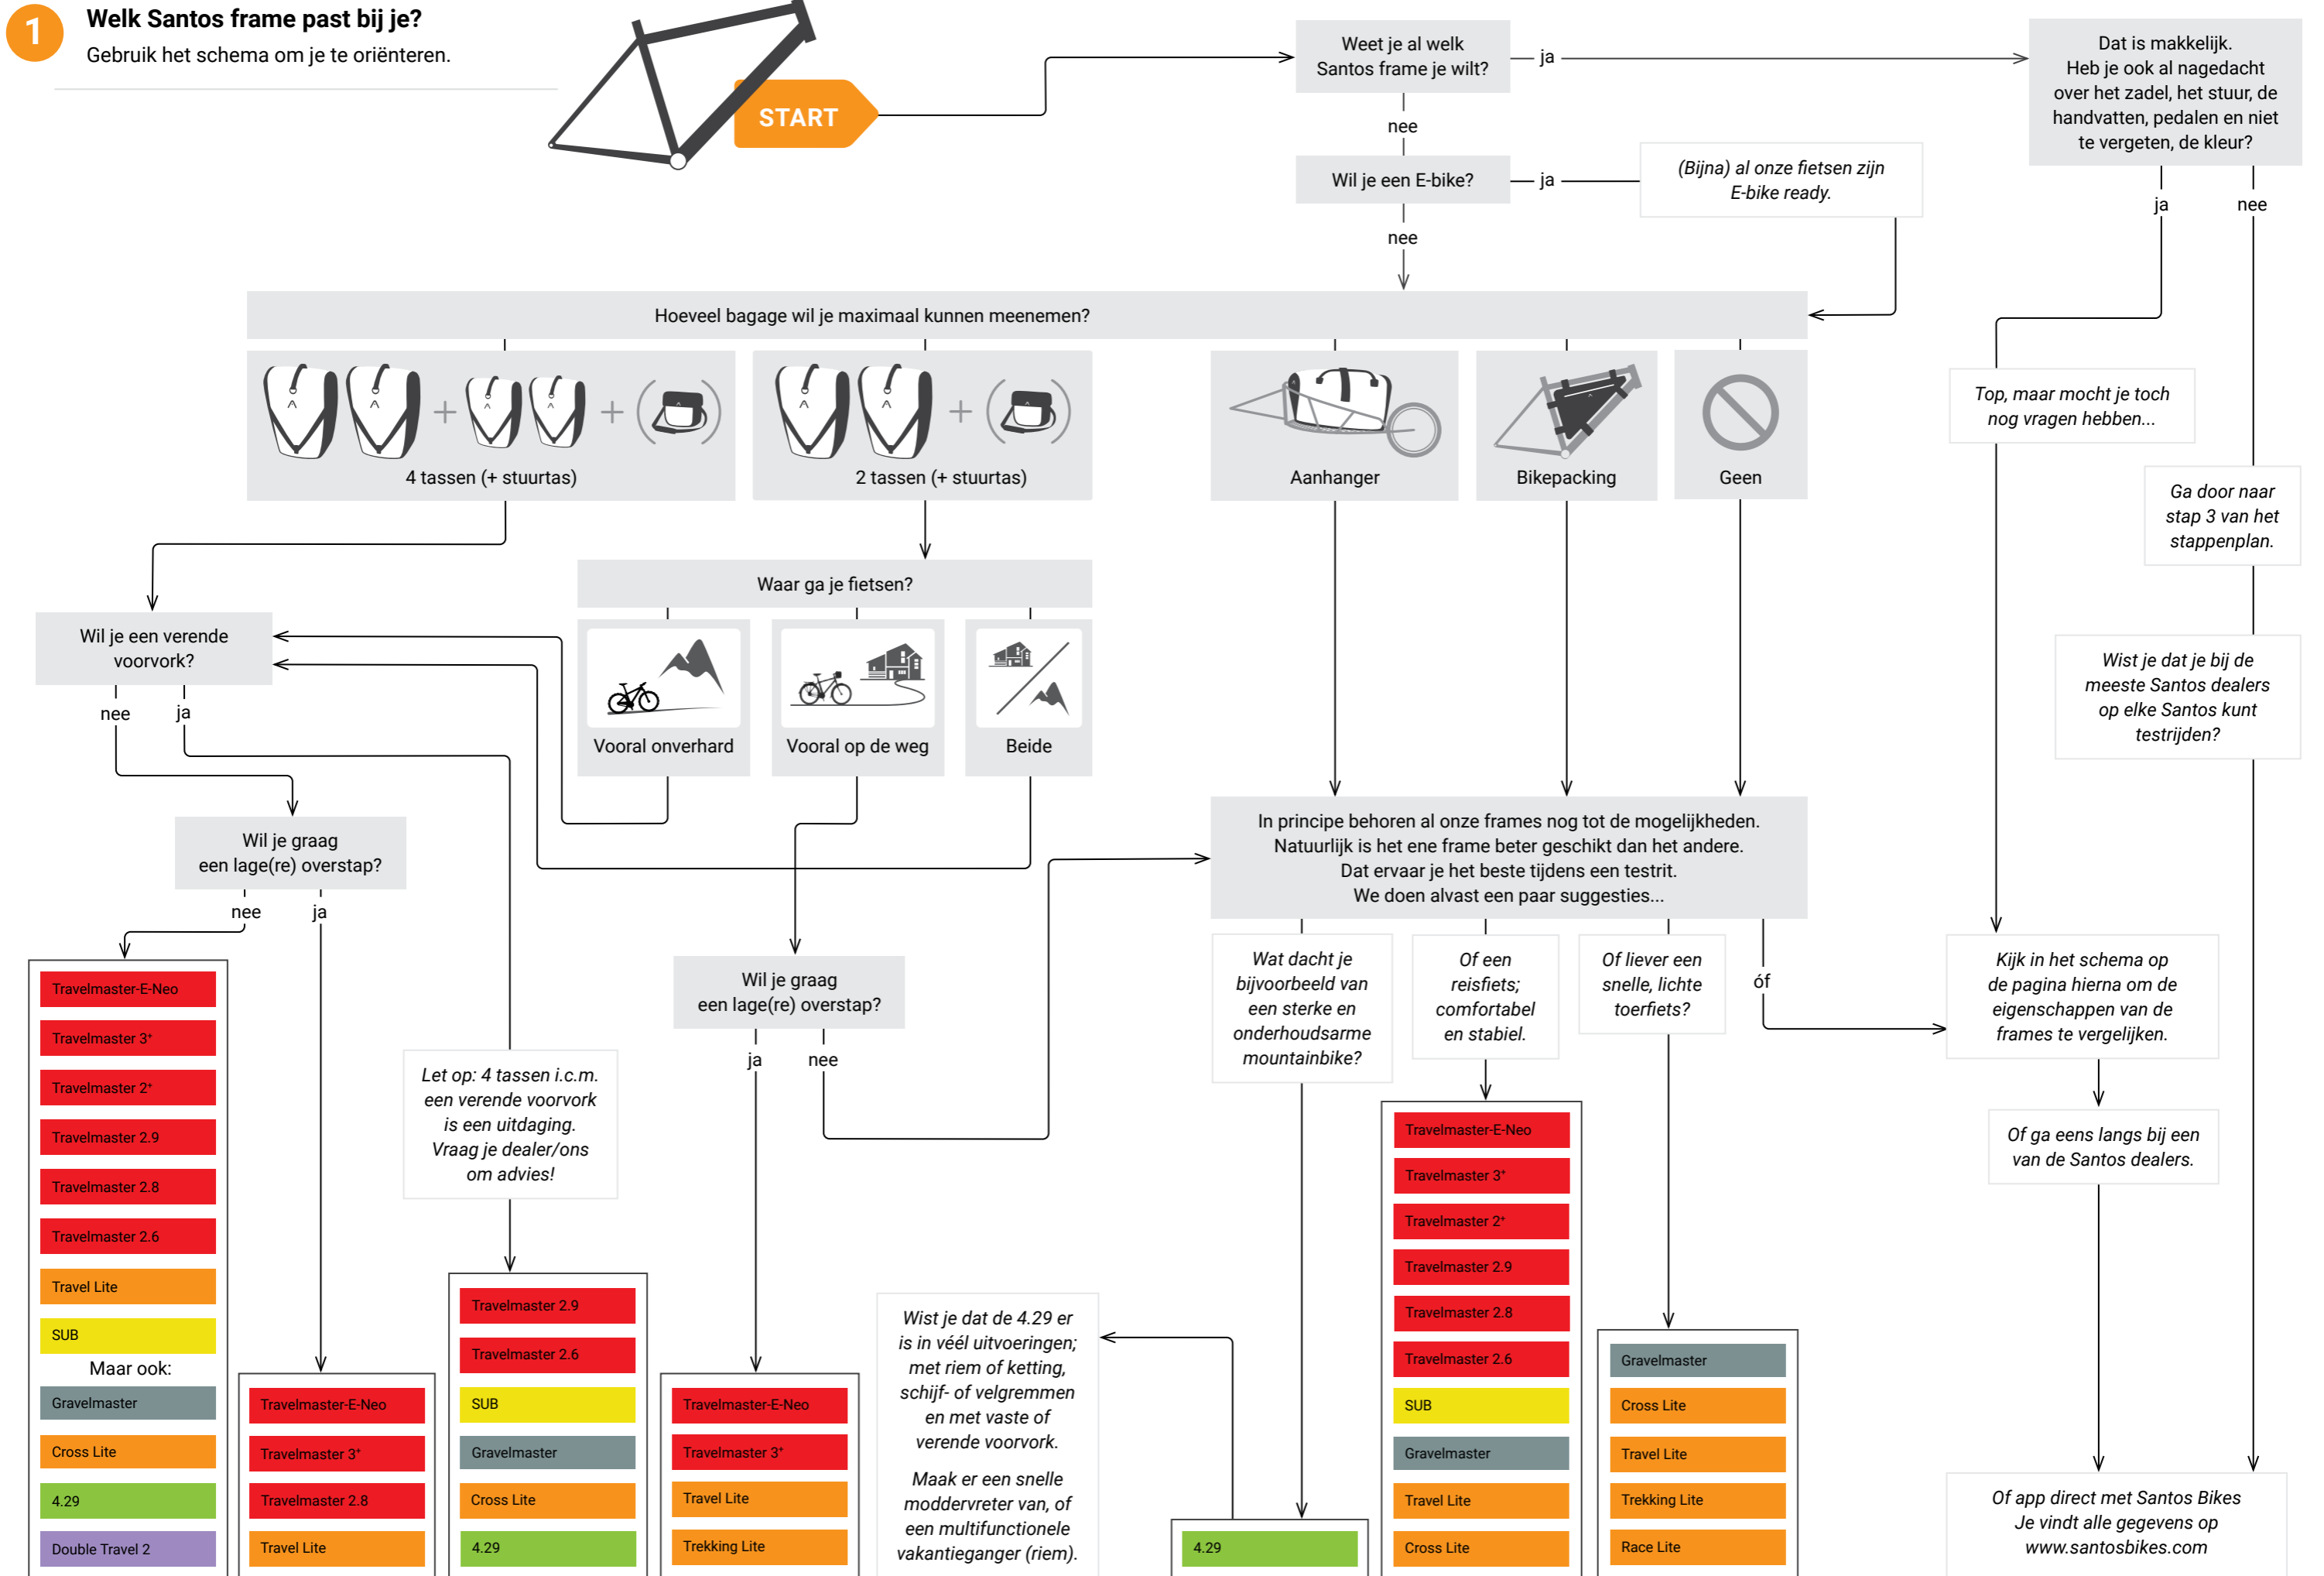

1 Welk Santos frame past bij je?

Gebruik het schema om je te oriënteren.