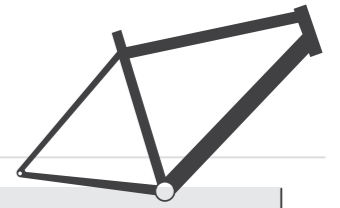

1

Vergelijk de frames

Kies het juiste frame voor jouw Santos.

		Hoeveelheid bagage		Aandrijving				Remmen			Overige eigenschappen						
			Voordrager	Rohloff Pinion	Riem Ketting	Geïntegreerde accu E-bike Neodrive systeem E-bike Pendix systeem	Velgremmen ↳ Firmtech Schijfremmen			 Licht Stabiel	Hoge overstap Mixte of lage overstap	Verende voorvork	Onderhoudsarm	Supersnel woon - werk	365 dagen p.j. gebruik	Custombuilt	Kleurkeuze
Travel	Travelmaster-E-Neo Lage overstap		✓	☐ ☒	☒ ☒	☒ ☒ ☐	☐ ☐ ☒	☐ ☐ ☒	L ☒ S	☐ ☒	☐ ☒	☒	☒	☒	☒	☒	☒
	Travelmaster-E-Neo Hoge overstap		✓	☐ ☒	☒ ☒	☒ ☒ ☐	☐ ☐ ☒	☐ ☐ ☒	L ☐ S	☒ ☐	☐ ☒	☒	☒	☒	☒	☒	☒
	Travelmaster 3+		✓	☒ ☒	☒ ☒	☐ ☐ ☒	☒ ☐ ☒	☐ ☐ ☒	L ☐ S	☒ ☒	☐ ☒	☒	☒	☒	☒	☒	☒
	Travelmaster 2+		✓	☒ ☐	☒ ☒	☐ ☐ ☒	☒ ☐ ☒	☐ ☐ ☒	L ☐ S	☒ ☐	☐ ☒	☒	☒	☒	☒	☒	☒
	Travelmaster 2.9		✓	☒ ☐	☒ ☒	☐ ☐ ☒	☒ ☐ ☒	☐ ☐ ☒	L ☐ S	☒ ☐	☒ ☐	☒	☒	☒	☒	☒	☒
	Travelmaster 2.8		✓	☒ ☐	☒ ☒	☐ ☐ ☒	☒ ☐ ☒	☐ ☐ ☐	L ☐ S	☒ ☒	☐ ☒	☒	☒	☒	☒	☒	☒

* Afhankelijk van de uitvoering die je kiest.

** Afhankelijk van de voorvork die je kiest.