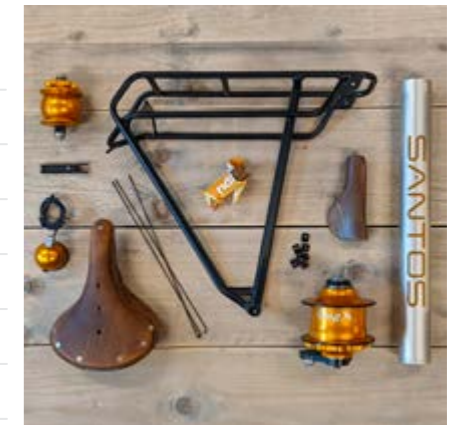

Welk remsysteem wil je hebben?

Schijfrem Velgrem

Welk e-bike systeem wil je hebben?

Pendix Neodrives Geen

3

Customizen

Nu kun je de fiets gaan Customizen. We hebben een pasfiets waarop je de ergonomie van bijvoorbeeld sturen en handvatten kunt testen. De kleurendisplay helpt je bij het uitzoeken van de juiste framekleur.

Belangrijk: Testrijden!

Op welke model en maat heb je proef gereden?

Heb je alles geprobeerd?

- Stuur
- Stuurpen
- Handvatten
- Barends
- Zadel
- Zadelpen
- Pedalen

Stel je eigen moodboard samen bij een Santos dealer. Speel met kleuren, onderdelen en accessoires totdat alles voor jou klopt.